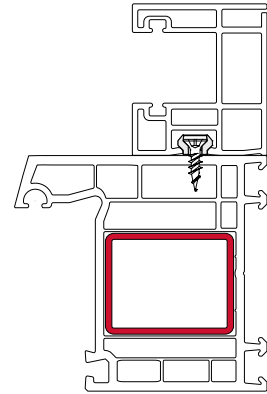

Rollo-Bohrschraube Typ RD

Querverweise

Bit Kreuzschlitz H2

Anwendungsbereich

- Klemmbefestigung von
- > Rolladenprofilen
- > Wetterschenkeln

Eigenschaften

- > Mit Doppelgang-Gewinde
- > Stahl einsatzvergütet

Hinweis

Für die genaue Bestimmung einer Rollo-Bohrschraube ist, aufgrund einer Vielzahl an Profilvarianten, eine detaillierte Zeichnung der Nut oder ein Musterprofil erforderlich.

Technische Daten

Rollo-Bohrschraube	Profil*
RD-1	Salamander
RD-2	Rehau, Inoutic, KBE, Aluplast, Deceuninck, Roplasto
RD-3	Trocal, Stöckel
RD-4	Kömmerling, Gealan, Roplasto
RD-5	Hocoplast, Aluplast
RD-6	Veka

***die hier aufgeführten Hersteller sind nur exemplarisch genannt und können durch vergleichbare ergänzt werden**

Produkt im Online-Shop

Bestellbezeichnung	D [mm]	d [mm]	L [mm]	VPE [Stück]	Preis/100 [EUR]	Artikelnummer	EAN
Rollo-Bohrschraube RD-1 4,2x9 Vollstahl	9,5	6,8	9,0	1000		2289021601	4061245083704
Rollo-Bohrschraube RD-1 4x9 gelb	9,5	6,8	9,0	1000		2289121602	4061245041322
Rollo-Bohrschraube RD-2 4,2x13 Vollstahl	10,5	7,4	13,0	1000		2289022601	4061245081946
Rollo-Bohrschraube RD-2 4x13 rot	10,5	7,4	13,0	1000		2289122602	4061245041315
Rollo-Bohrschraube RD-3 4x12 weiß	12,0	8,4	12,0	1000		2289123602	4061245041308
Rollo-Bohrschraube RD-4 4,2x10 Vollstahl	11,0	8,6	10,0	1000		2289024601	4061245081953
Rollo-Bohrschraube RD-4 4x10 blau	11,0	8,6	10,0	1000		2289124602	4061245041292
Rollo-Bohrschraube RD-5 4,2x13 Vollstahl	11,0	8,4	13,0	1000		2289025601	4061245081960
Rollo-Bohrschraube RD-5 4x12 grün	11,0	8,4	12,0	1000		2289125602	4061245041285
Rollo-Bohrschraube RD-6 4x12 gelb	9,5	6,8	12,0	1000		2289126602	4061245041278