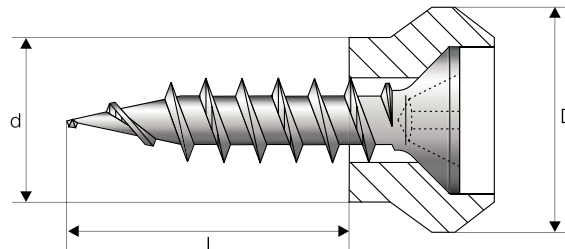

Rollo-Bohrschraube Typ RD

Querverweise

Bit Kreuzschlitz H2

Anwendungsbereich

- Klemmbefestigung von
- > Rolladenprofilen
- > Wetterschenkeln

Eigenschaften

- > Mit Doppelgang-Gewinde
- > Stahl einsatzvergütet

Hinweis

Für die genaue Bestimmung einer Rollo-Bohrschraube ist, aufgrund einer Vielzahl an Profilvarianten, eine detaillierte Zeichnung der Nut oder ein Musterprofil erforderlich.

Technische Daten

Rollo-Bohrschraube	Profil*
RD-1	Salamander
RD-2	Rehau, Inoutic, KBE, Aluplast, Deceuninck, Roplasto
RD-3	Trocal, Stöckel
RD-4	Kömmerling, Gealan, Roplasto
RD-5	Hocoplast, Aluplast
RD-6	Veka

***die hier aufgeführten Hersteller sind nur exemplarisch genannt und können durch vergleichbare ergänzt werden**

Produkt im Online-Shop

Bestellbezeichnung	D [mm]	d [mm]	L [mm]	VPE [Stück]	Preis/100 [EUR]	Artikelnummer	EAN
Rollo-Bohrschraube RD-1 4,2x9 Vollstahl	9,5	6,8	9,0	1000		2289021601	4061245083704
Rollo-Bohrschraube RD-1 4x9 gelb	9,5	6,8	9,0	1000		2289121602	4061245041322
Rollo-Bohrschraube RD-2 4,2x13 Vollstahl	10,5	7,4	13,0	1000		2289022601	4061245081946
Rollo-Bohrschraube RD-2 4x13 rot	10,5	7,4	13,0	1000		2289122602	4061245041315
Rollo-Bohrschraube RD-3 4x12 weiß	12,0	8,4	12,0	1000		2289123602	4061245041308
Rollo-Bohrschraube RD-4 4,2x10 Vollstahl	11,0	8,6	10,0	1000		2289024601	4061245081953
Rollo-Bohrschraube RD-4 4x10 blau	11,0	8,6	10,0	1000		2289124602	4061245041292
Rollo-Bohrschraube RD-5 4,2x13 Vollstahl	11,0	8,4	13,0	1000		2289025601	4061245081960
Rollo-Bohrschraube RD-5 4x12 grün	11,0	8,4	12,0	1000		2289125602	4061245041285
Rollo-Bohrschraube RD-6 4x12 gelb	9,5	6,8	12,0	1000		2289126602	4061245041278