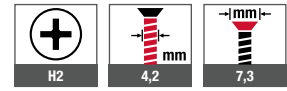

Technische Daten

Produkt im Online-Shop

Bestellbezeichnung	Länge [mm]	VPE [Stück]	Preis/100 [EUR]	Artikelnummer	EAN
EJOSEAL					
Fensterbauschraube S/Tg 4,2x25	25	1000		2232325607	4061245044743