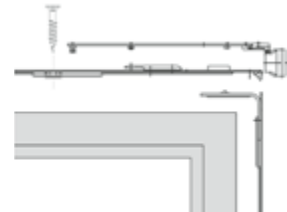

Fensterbauschraube Typ S/Tg

Querverweise

Bit Kreuzschlitz H2

Anwendungsbereich

- > Befestigung der Zahnstange und Eckumlenkung

Eigenschaften

- > Stahl einsatzvergütet
- > Doppelgang-Gewinde mit Teilgewinde
- > Gewindefreier Bereich minimiert Reibung an der Verbindung Zahnstange/Eckumlenkung
- > Gewindefreier Bereich stellt dauerhaft einwandfreies Öffnen und Schließen des Fensters sicher
- > EJOSEAL ist ein anorganisches transparentes Versiegelungsmittel zur wesentlichen Steigerung des Korrosionsschutzes und der Temperaturbeständigkeit von Verbindungselementen mit Zink- bzw. Zinklegierungsbezüge. EJOSEAL enthält keine Gleitmittelzusätze und ist somit ideal geeignet für Direktverschraubungen in Kunststoffe.

Technische Daten

Produkt im Online-Shop

Bestellbezeichnung	Länge [mm]	VPE [Stück]	Preis/100 [EUR]	Artikelnummer	EAN
EJOSEAL					
Fensterbauschraube S/Tg 4,2x25	25	1000		2232325607	4061245044743